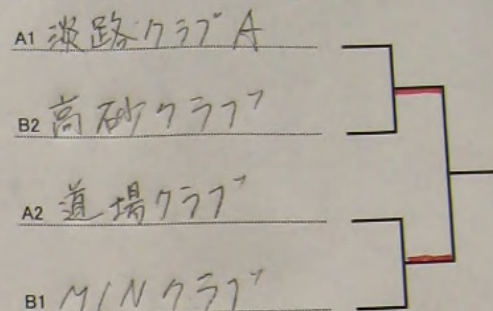

一般女子の部

A	選手名・所属	1	2	3	4	勝敗	順位
1	淡路クラブA		(2)	(3)	(3)	3-0	1
2	道場クラブ	1		(3)	(3)	2-1	2
3	神戸高专	0	0		1	0-3	4
4	高砂高校	0	(2)	0	(2)	1-2	3

B	選手名・所属	5	6	7	8	勝敗	順位
5	MINクラブ		(2)	(3)		2-0	1
6	高砂クラブ	1		(2)	(2)	1-1	2
7	淡路クラブB	0	1			0-2	3
8							

決勝トーナメント

シニア男子の部

	選手名・所属	10	11	12	13	勝敗	順位
10	加古川クラブ		(2)	0	1	1-1	2
11	高砂クラブ	1		0	0	0-2	3
12	西脇クラブ	(3)	(3)			2-0	1
13