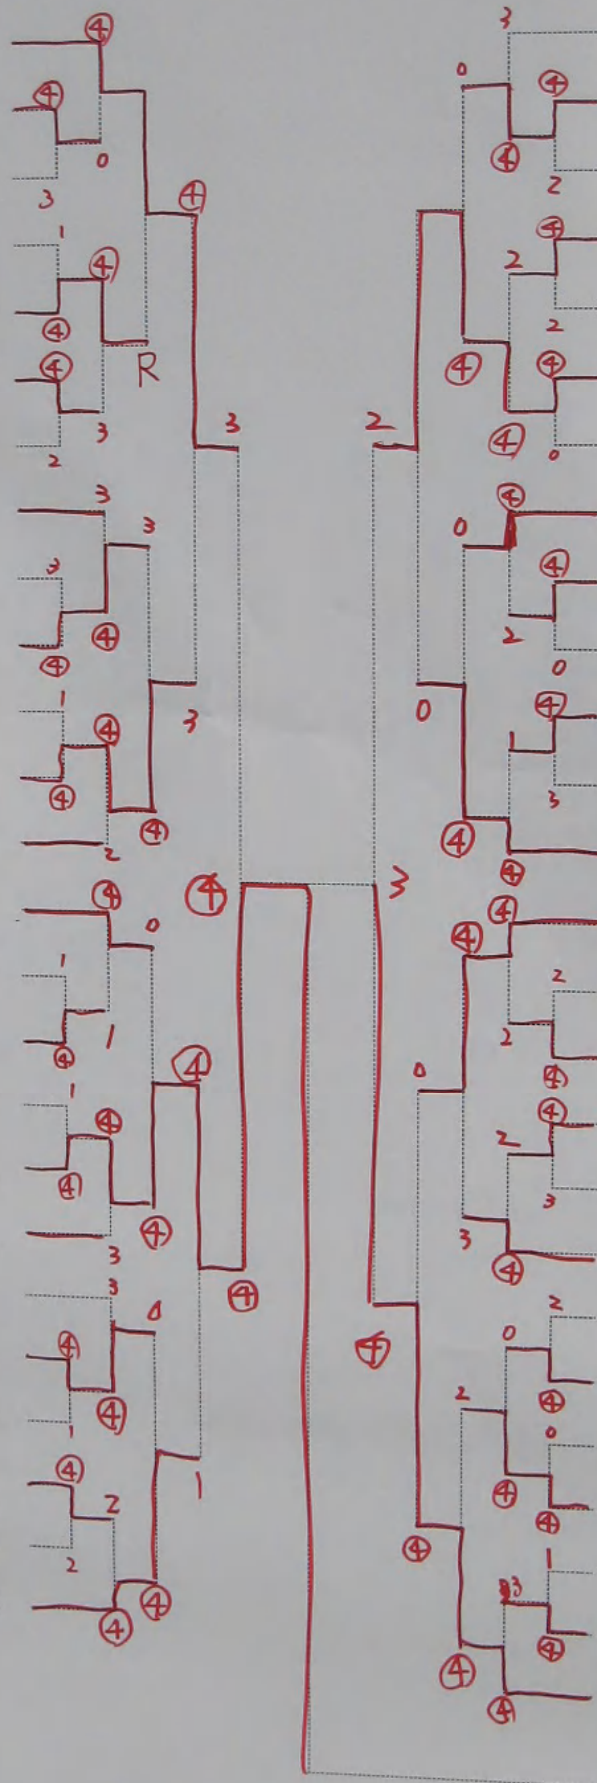

シニア男子 55 (1)

- 1 袴田 文雄・菅野 勝郎
(秋田・能代支部、岩手・陸前高田市協会)
- 2 中村 一雄・松岡 義隆
(大阪・泉州ソフトテニスクラブ、東大津ソフトテニス連盟)
- 3 野又 弘・其田 満晴
(静岡・浜松早起会、浜松カントリーテニスクラブ)
- 4 濱本 陽・竹中 良明
(東京・国分寺クラブ)
- 5 錦田 明夫・木村 実
(京都・京都府庁クラブ)
- 6 杉山 泰久・小池 豊
(埼玉・所沢テニス、新座タイガー)
- 7 客坂 忍・瀬尾 誠
(兵庫・神戸山手クラブ、広島・クマヒラ・セキユリテニ)
- 8 荻久保 博・佐藤 潤幸
(埼玉・大宮クラブ、日本信号)
- 9 鈴木 陽一・吉田 守夫
(大阪・吹田クラブ、福岡・小郡ソフトテニス連盟)
- 10 大関 修平・河田 光正
(香川・香通寺ST、旭石クラブ)
- 11 島津 行隆・黒木 康志
(鹿児島・日曜クラブ)
- 12 阿部 藤彦・信川 敏郎
(神奈川・三菱重工相模原、愛知・三菱名古屋)
- 13 中山 恵水・中村 富雄
(奈良・香芝クラブ)
- 14 見座 宏・木下 修
(大阪・枚方市ソフトテニス連盟、京都・醍醐テニスクラブ)
- 15 小野 栄・関 衆司
(埼玉・熊谷KGM、朝霞市連盟)
- 16 川島 廣行・久保田 哲
(広島・草津クラブ、ヒロック)
- 17 小林 芳雄・大曾根和博
(千葉・JFEスチール東日本)
- 18 緒方 宣久・荒川周一郎
(兵庫・新日鉄広島、岡山・JFE西日本ソフトテニス)
- 19 安藤 清・阿部 結
(岐阜・大垣市役所、愛媛・今治ソフトテニス連盟)
- 20 宮沢 幸男・本間 政男
(長野・岡谷市ソフトテニス協会、東京・足立区ソフトテニス協会)
- 21 樽林 豊寿・佐野 進
(静岡・大成クラブ)
- 22 深田 哲司・後藤 隆美
(大阪・守口NTC)
- 23 清水 文夫・岸 文男
(神奈川・なでしこクラブ、あしがらソフトテニスクラブ)
- 24 門脇 清治・福山 吉郎
(鳥取・泰山クラブ)
- 25 高瀬 善久・藤井洋治郎
(兵庫・西脇クラブ、神戸山手クラブ)

- 青山 誠一・市川 広邦 26
(静岡・浜松早起会、浜松庭球クラブ)
- 白川 昇・南 健次 27
(大阪・交野市ソフトテニス連盟)
- 石川 洋・長島 一利 28
(埼玉・川口市役所、神奈川・湘南クラブ)
- 宮崎 幹男・芳上 秀夫 29
(岡山・ジャパンエナジー水島、玉野市役所)
- 宮脇 秀興・増本 弘功 30
(香川・若水クラブ、徳島・うましおクラブ)
- 田中 要・小森 稔信 31
(大阪・中の島クラブ、なにわクラブ)
- 小林 忠一・篠田 敏朗 32
(東京・渋谷クラブ)
- 松島 清介・平野 俊司 33
(埼玉・上福岡クラブ、熊谷ホリデー)
- 中村 篤正・津田 辰雄 34
(奈良・田原本クラブ、奈良県クラブ)
- 鈴木 宏美・坪井 豊 35
(静岡・藤枝市役所、商門クラブ)
- 友田 覚・高橋 一夫 36
(大阪・吹田クラブ、広島・三菱電機福山)
- 藤田 利晴・石橋 直彦 37
(東京・ミッドウクラブ)
- 木下 恵介・生駒真一郎 38
(兵庫・加古川クラブ、姫路ソフトテニスクラブ)
- 岩瀬 義雄・岩瀬 文夫 39
(愛知・西尾クラブ)
- 亀井 達雄・遠藤 真二 40
(広島・がんばろう会、島根・一の谷クラブ)
- 中島 茂・古川 直之 41
(福岡・福岡クラブ、埼玉・上尾原市テニスクラブ)
- 土井 徹・吉田 壽廣 42
(兵庫・ゴーセンクラブ、京都・京都天晴会)
- 近藤 利信・三松 学 43
(岡山・西大寺早起ソフトテニスクラブ)
- 堤下 昇・林 久雄 44
(大阪・吹田クラブ)
- 岡本 哲治・藤田 文男 45
(和歌山・田辺クラブ、和歌山県庁)
- 樋口 淳一・近藤 昭彦 46
(愛媛・新居浜市ソフトテニス連盟)
- 日高 幸義・加藤 哲郎 47
(茨城・日立・日立、シャロームクラブ)
- 福島 義広・浜口 啓和 48
(滋賀・旭化成クラブ、守山クラブ)
- 安保 善寛・足立 真 49
(東京・国分寺クラブ)
- 宮前 武雄・西村 謙次 50
(岐阜・大垣早起会、大阪・泉州ソフトテニスクラブ)
- 安達 和紀・直原 隆司 51
(鳥取・城山クラブ、広島・広友会)